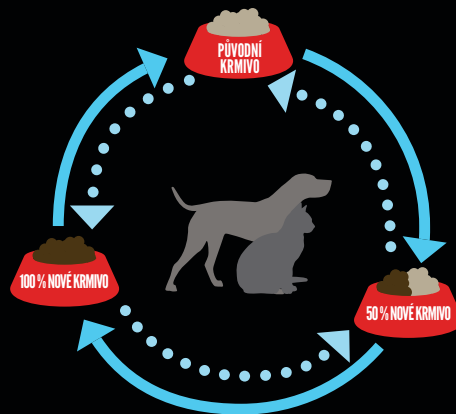

STŘÍDAVÉ STRAVOVÁNÍ

Nejlepší volbou ke správnému střídání krmiv je takzvaný přechod „z pytle na pytel,..“ Jednou dopřejete mazlíčkovi kuře, příště třeba rybu. Pokud zvíře není příliš citlivé, můžete střídat i během dne. Například rybu k snídani a kuře k večeři. Při střídání u citlivějších jedinců můžete zvolit přechod 50 na 50 v délce 1 - 2 dny. Díky rozmanitosti krmiv se Váš mazlíček bude těšit na každé sousto a poskytnete mu tak široké spektrum vitamínů, minerálů a aminokyselin.